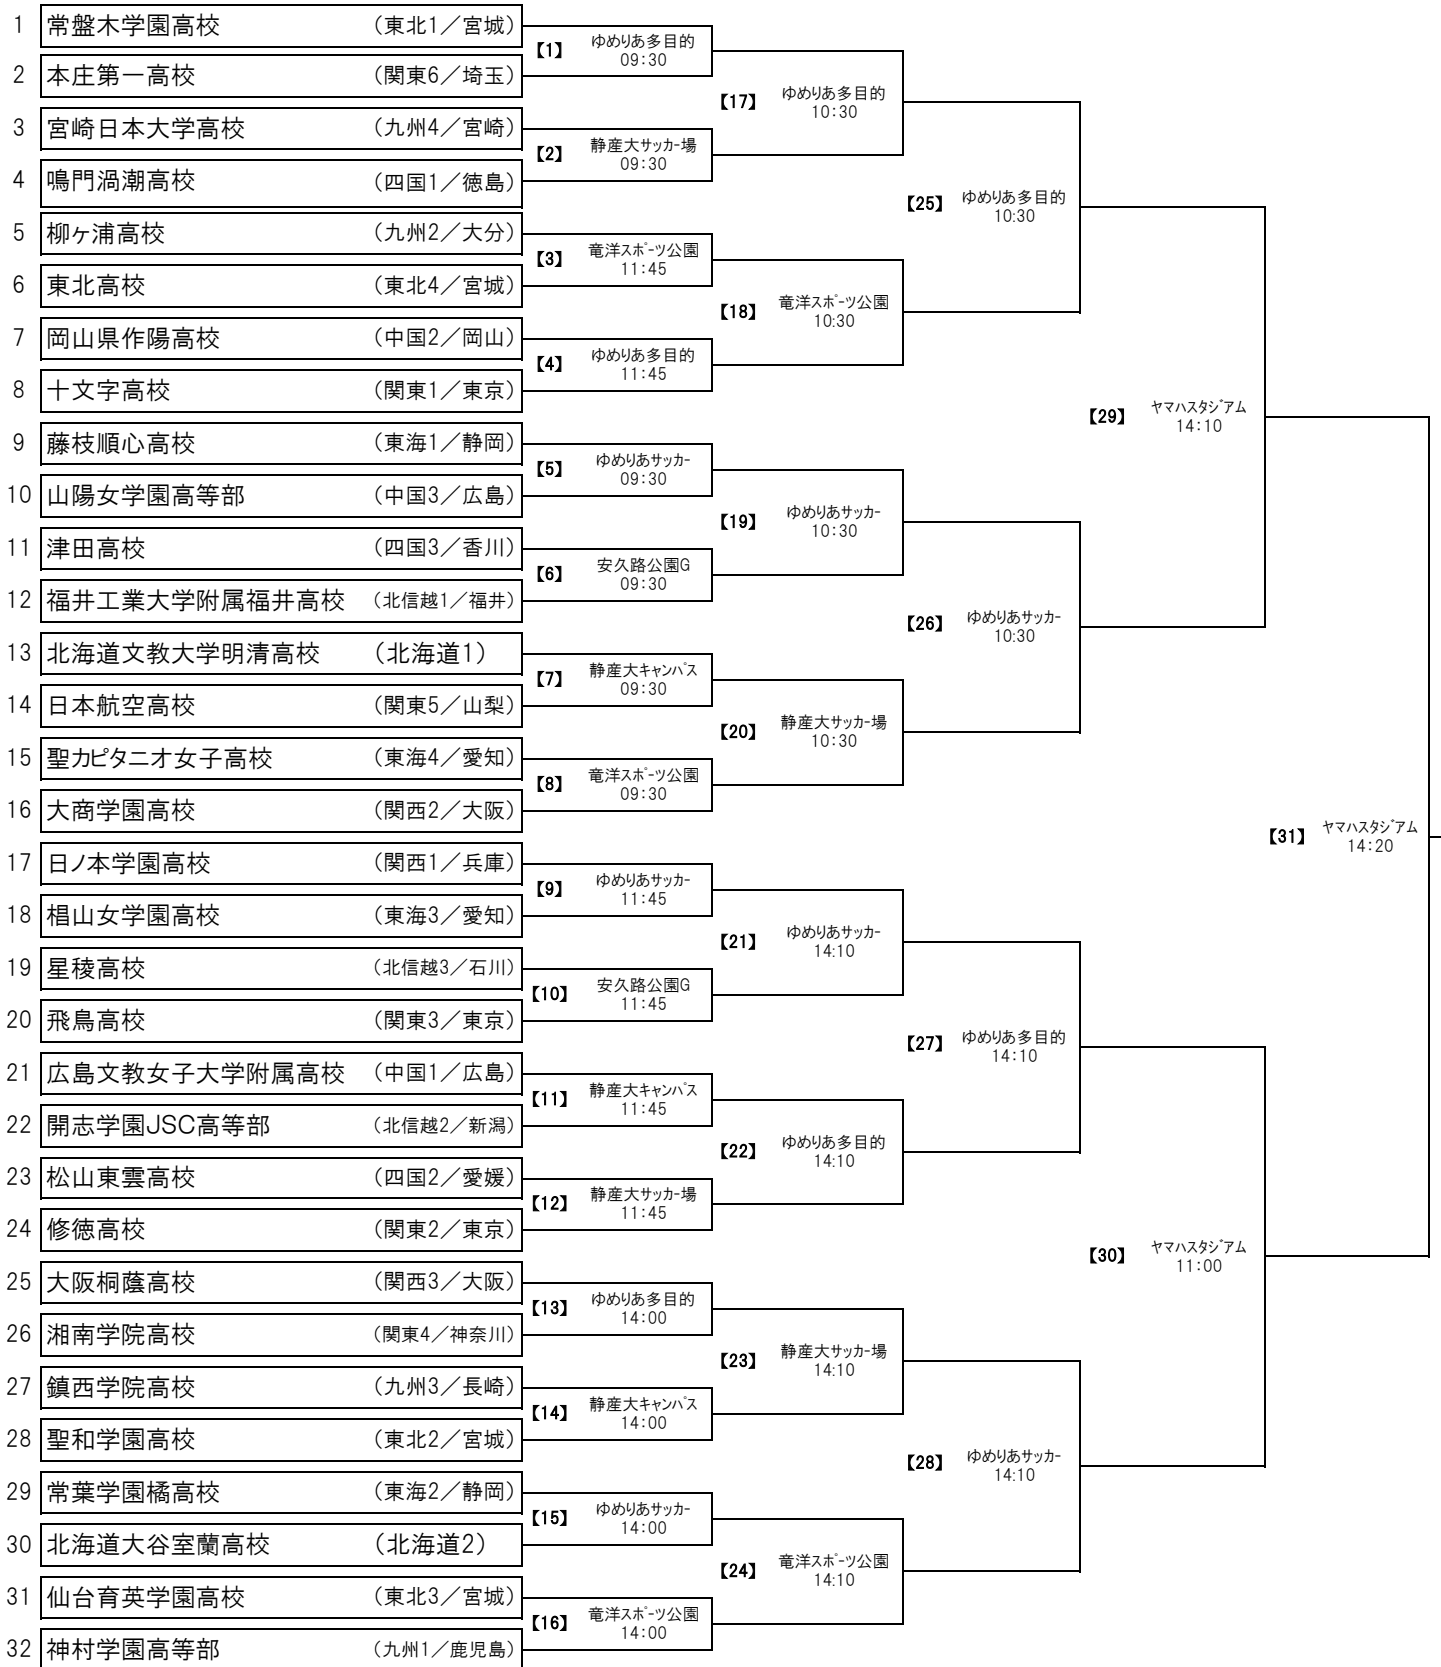

第22回全日本高等学校女子サッカー選手権大会 組合せ表

1月11日(土)
1回戦

1月12日(日)
2回戦

1月13日(月・祝)
準々決勝

1月15日(水)
準決勝

1月16日(木)
決勝

※会場名の横の数字は【マッチナンバー】