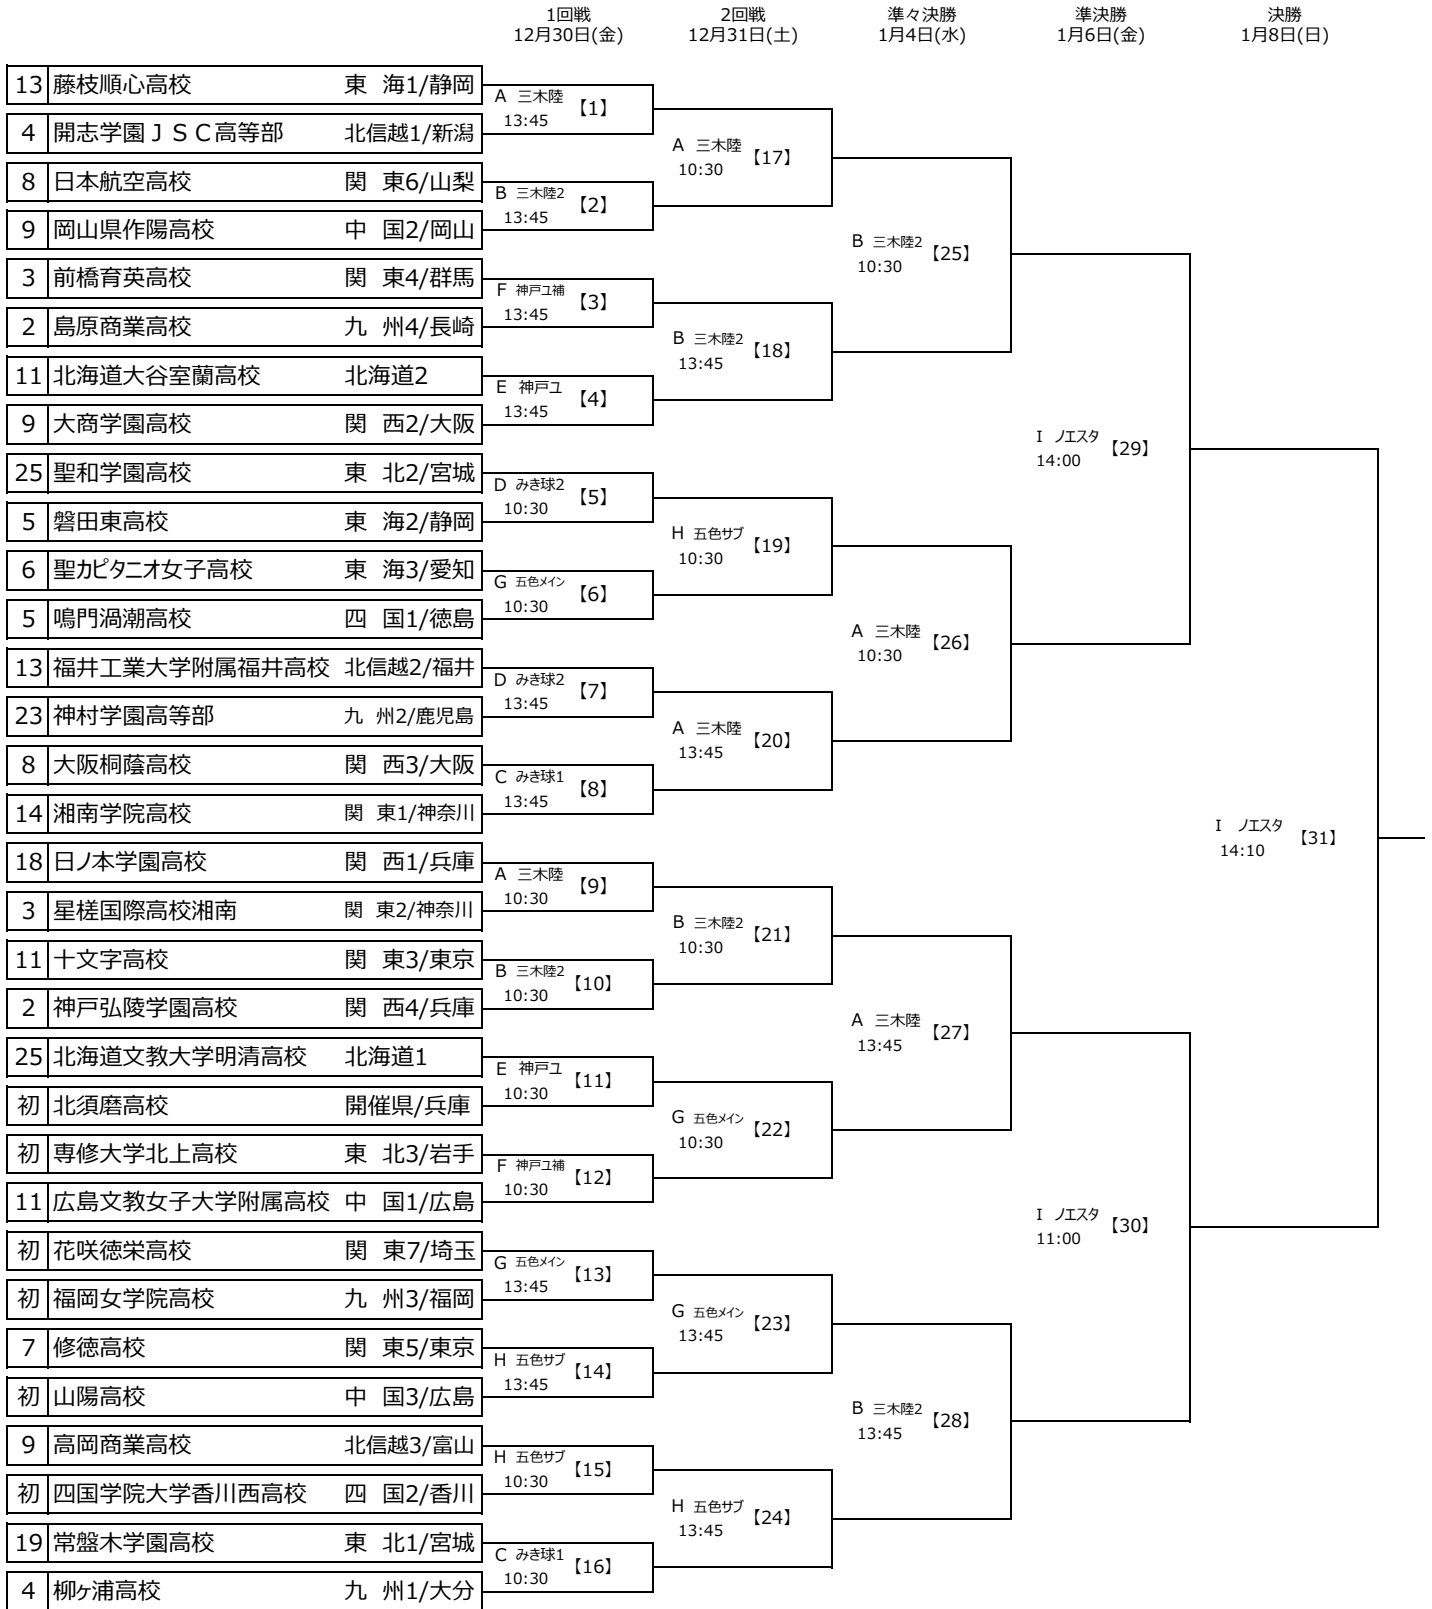

第25回全日本高等学校女子サッカー選手権大会 組合せ

※四角内の数字は出場回数
 ※【 】内数字はマッチナンバー

- A 三木陸：三木総合防災公園陸上競技場（兵庫県・三木市）
- B 三木陸2：三木総合防災公園第2陸上競技場（兵庫県・三木市）
- C みき球1：みきぼうパークひょうご第1球技場（兵庫県・三木市）
- D みき球2：みきぼうパークひょうご第2球技場（兵庫県・三木市）
- E 神戸ユ：神戸ユニバー記念競技場（兵庫県・神戸市）
- F 神戸ユ補：神戸ユニバー補助競技場（兵庫県・神戸市）
- G 五色メイン：五色台運動公園メイングラウンド（兵庫県・洲本市）
- H 五色サブ：五色台運動公園サブグラウンド（兵庫県・洲本市）
- I ノエスタ：ノエスタスタジアム神戸（兵庫県・神戸市）