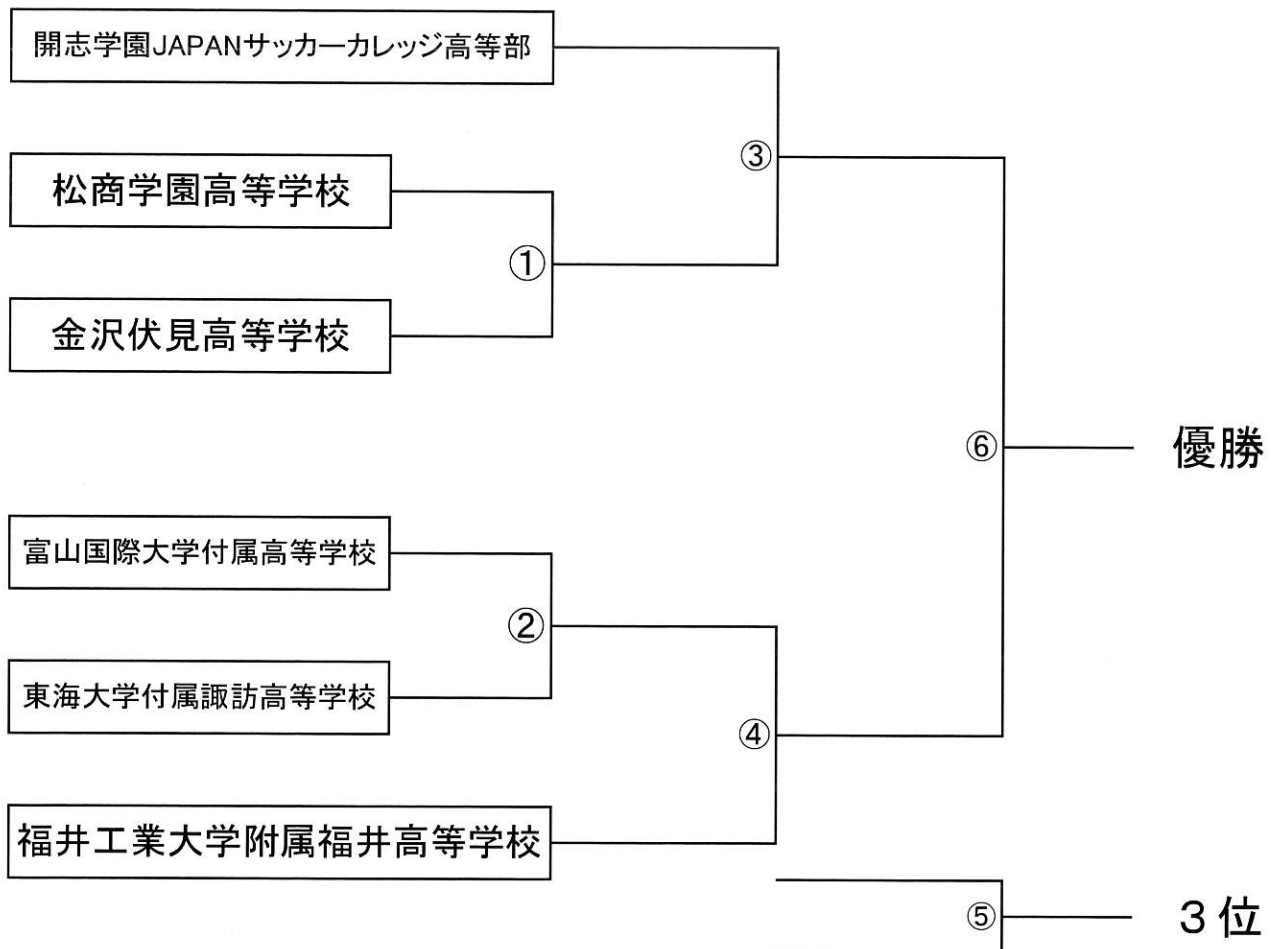

平成29年度 第26回全日本高等学校女子サッカー選手権北信越大会 組合せ

開催日 2017年10月7日(土)～9日(月)  
開催県 長野県 大町運動公園サッカー場

- ① 10月7日(土) 10:30 1回戦
- ② 10月7日(土) 13:00 1回戦
- ③ 10月8日(日) 10:30 準決勝
- ④ 10月8日(日) 13:00 準決勝
- ⑤ 10月9日(月) 10:30 3位決定戦
- ⑥ 10月9日(月) 13:00 決勝戦

1位～3位までが、第26回全日本高等学校女子サッカー選手権大会への出場権を獲得する