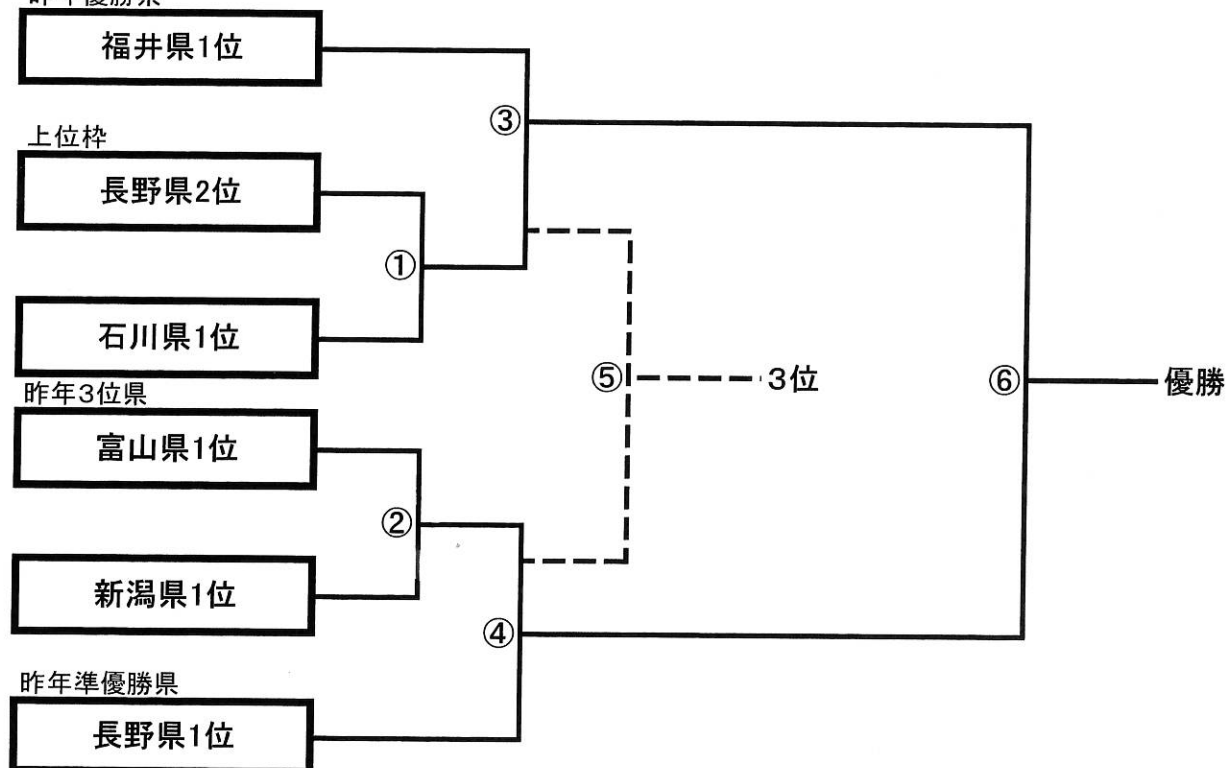

第22回全日本高等学校女子サッカー選手権北信越大会 組合せ

期日：平成25年10月12日(土)～14日(月)

場所：新潟県新井総合公園屋外球技場
新潟県上越市宮陸上競技場

※トーナメント表及び試合番号

昨年優勝県

12日(土) 場所：新井総合公園屋外球技場

①13:00

②15:10

13日(日) 場所：上越市陸上競技場

③10:00

④12:10

14日(月) 場所：新井総合公園屋外球技場

⑤10:00

⑥12:10

※1位～3位までのチームは、第22回全日本高等学校女子サッカー選手権大会への出場権を得ます。